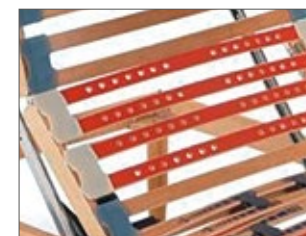

# BASIS

**Basis il modo più semplice per avere un sistema riposo completo.**

Hevea Basis ottimizza il tuo riposo dando al materasso **il giusto sostegno ergonomico** che si modella alle esigenze specifiche di ognuno grazie alle doghe in lamellare di faggio inserite in supporti basculanti in Sebs.

Hevea Basisi inoltre è dotata di accessori come le **doghe asolate** per assorbire la sporgenza della spalla così da alleviare fastidiosi formicolii agli arti superiori, regolatori di peso per la zona bacino, parte critica del nostro corpo in quanto la più pesante.

**BASIS**  
versione elettrica

**BASIS**  
versione con  
alzata manuale

**BASIS**  
versione fissa

doghe asolate  
zona spalla

regolatori di peso  
zona bacino

supporti basculanti  
in Sebs

angoli giuntati con  
guarnizione in gomma  
anti urto