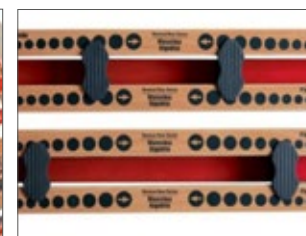

Hevea Basisi inoltre è dotata di accessori come le **doghe asolate** per assorbire la sporgenza della spalla così da alleviare fastidiosi formicolii agli arti superiori, regolatori di peso per la zona bacino, parte critica del nostro corpo in quanto la più pesante.

**BASIS**  
versione elettrica

**BASIS**  
versione con  
alzata manuale

**BASIS**  
versione fissa

doghe asolate  
zona spalla

regolatori di peso  
zona bacino

supporti basculanti  
in Sebs

angoli giuntati con  
guarnizione in gomma  
anti urto