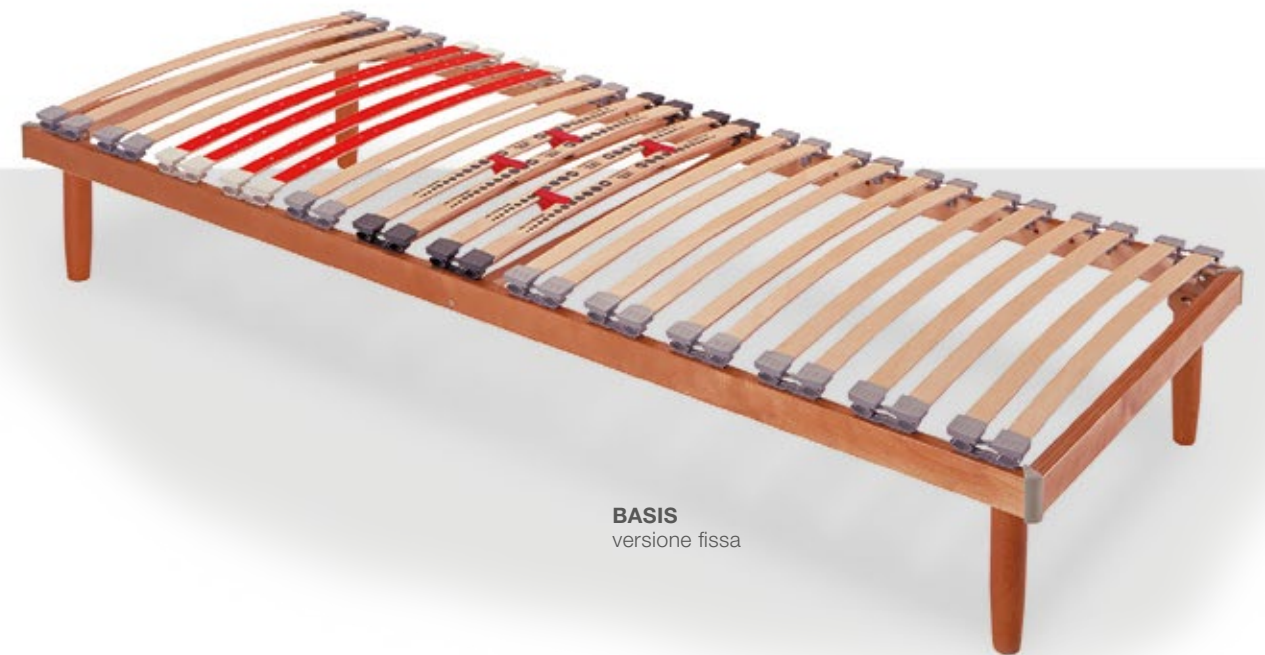

# BASIS

**Basis il modo più semplice per avere un sistema riposo completo.**

Hevea Basis ottimizza il tuo riposo dando al materasso **il giusto sostegno ergonomico** che si modella alle esigenze specifiche di ognuno grazie alle doghe in lamellare di faggio inserite in supporti basculanti in Sebs.

Hevea Basisi inoltre è dotata di accessori come le **doghe asolate** per assorbire la sporgenza della spalla così da alleviare fastidiosi formicolii agli arti superiori, regolatori di peso per la zona bacino, parte critica del nostro corpo in quanto la più pesante.

**BASIS**  
versione elettrica

**BASIS**  
versione con  
alzata manuale

**BASIS**  
versione fissa

doghe asolate  
zona spalla

regolatori di peso  
zona bacino

supporti basculanti  
in Sebs

angoli giuntati con  
guarnizione in gomma  
anti urto