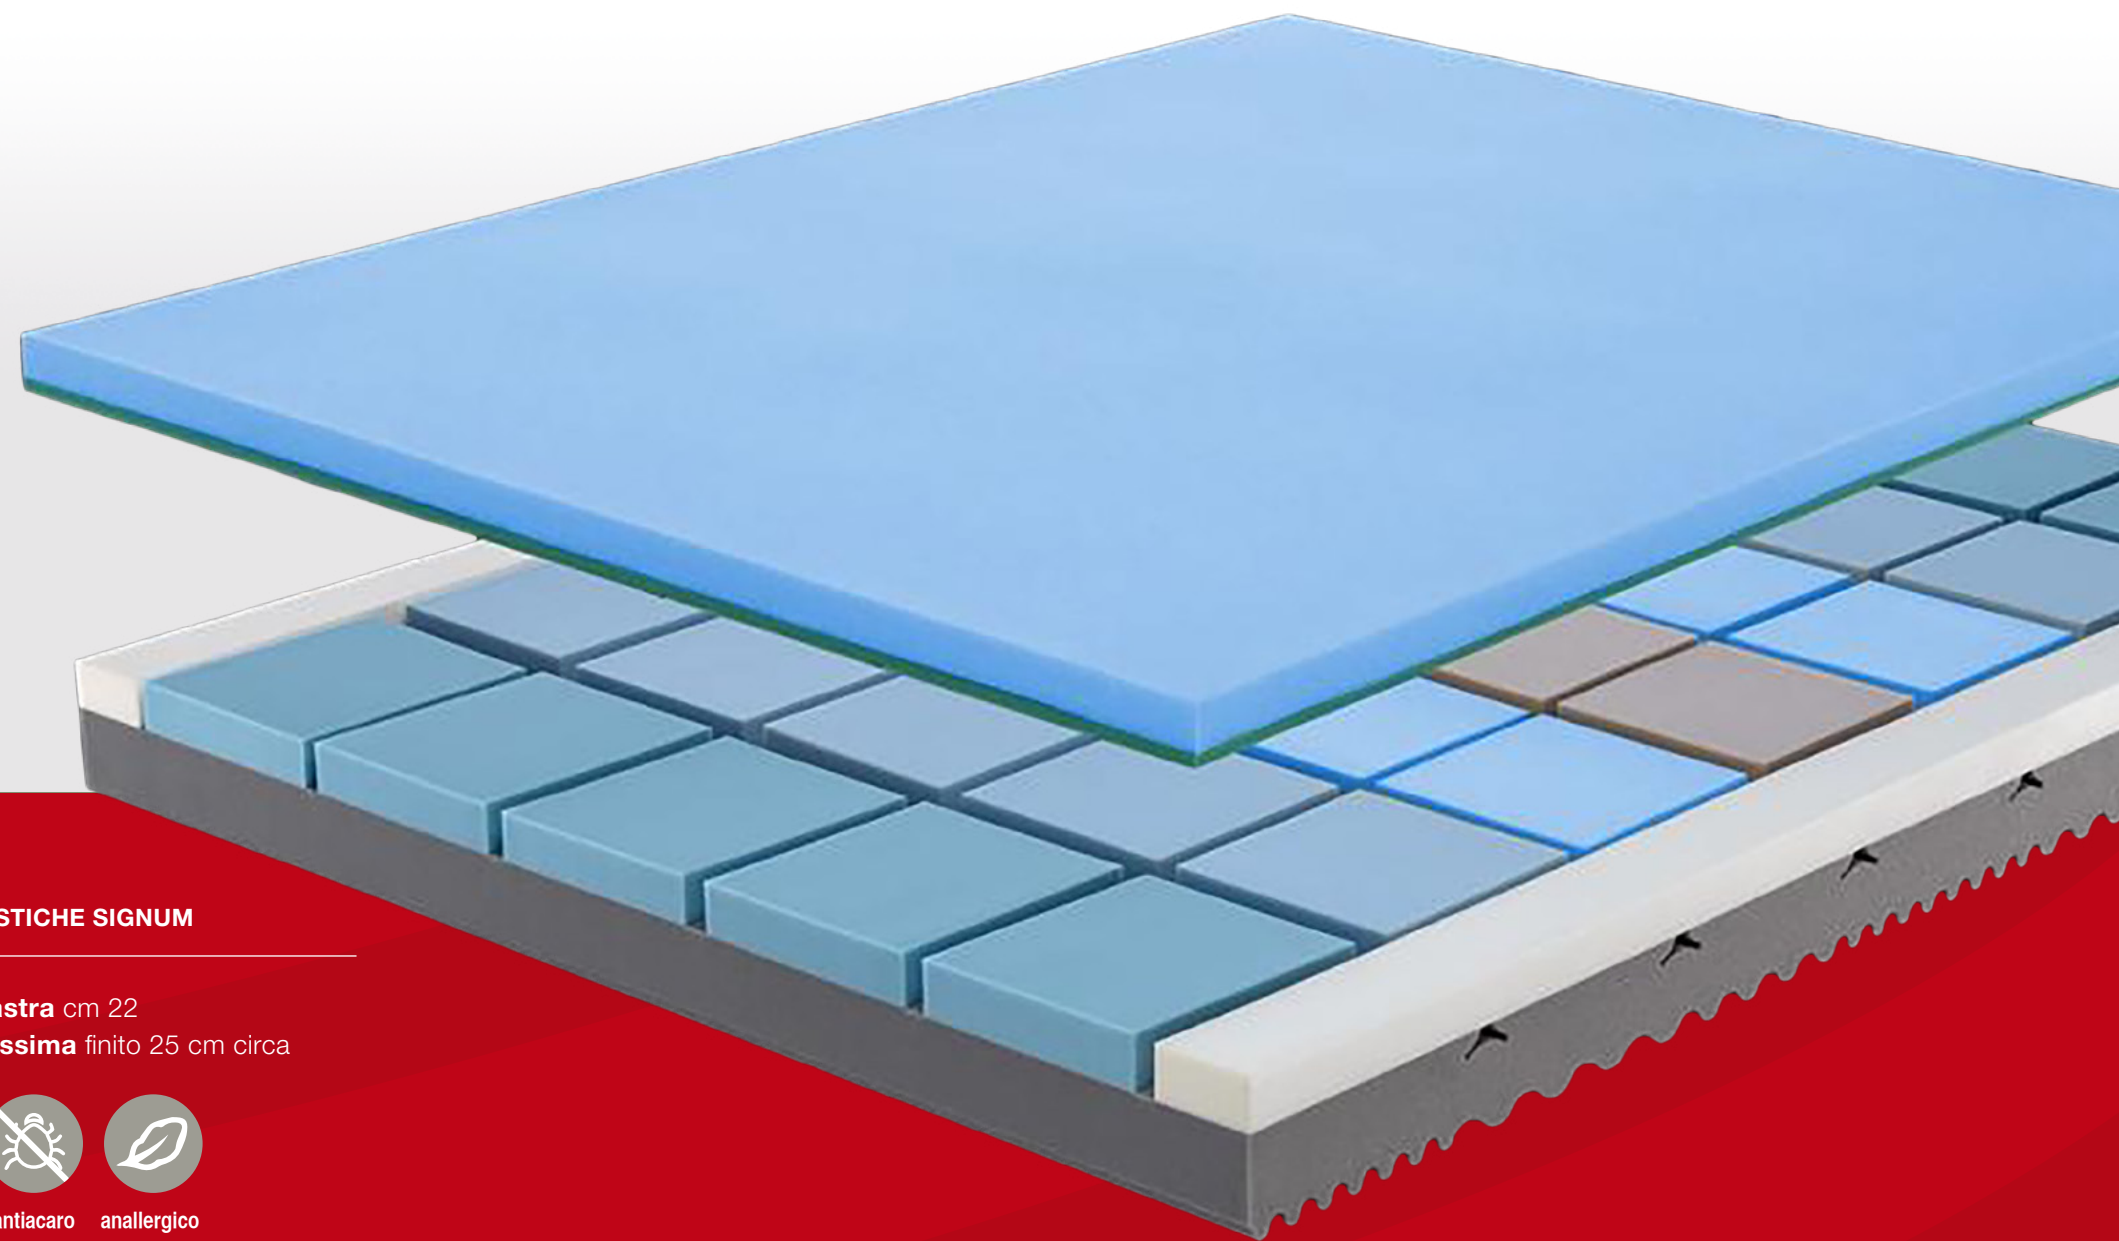

new
SIGNUM

hevea®
dormiteci sopra.

new SIGNUM

Ha caratteristiche antidecubito grazie allo strato in **memory foam** sagomato (bugnato) che ottimizza le pressioni di appoggio e limita i rischi di occlusione capillare.

Realizzato con l'abbinamento di **4 materiali** dalle differenti caratteristiche tecniche ed ergonomiche.

CARATTERISTICHE SIGNUM

Struttura lastra cm 22
Altezza massima finito 25 cm circa

anatomico antiacaro anallergico

Strato superiore

in water gel che rende il nuovo Signum estremamente traspirante.

Strato centrale

2 strati a zone differenziate simmetriche e speculari in schiumato ecologico ad acqua, con 2 portanze medio/alta (arancio/blu)

Strato inferiore

in memory foam viscoelastico automodellante sagomato ad alta densità a portanza media/alta.

CARATTERISTICHE TESSUTO SIGNUM

fibra Z tessuto antiacaro tessuto anallergico zip perimetrale fascia three space lavabile in acqua 4 maniglie laterali