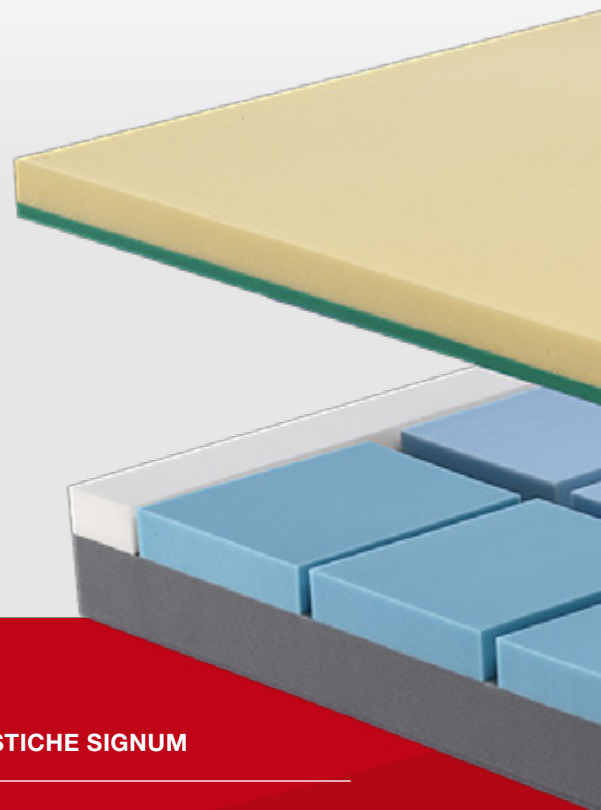

SIGNUM

**hevea**<sup>®</sup>  
dormiteci sopra.

# SIGNUM

---

Ha caratteristiche antidecubito grazie allo strato in **memory foam** sagomato (bugnato) che ottimizza le pressioni di appoggio e limita i rischi di occlusione capillare.

Realizzato con l'abbinamento di **4 materiali** dalle differenti caratteristiche tecniche ed ergonomiche.

## CARATTERISTICHE SIGNUM

---

**Struttura lastra** cm 22

**Altezza massima** finito 25 cm circa

anatomico

antiacaro

anallergico

#### CARATTERISTICHE TESSUTO SIGNUM

fibra  
vegetale

tessuto  
antiacaro

tessuto  
anallergico

zip  
perimetrale

fascia  
three space

lavabile  
in acqua

4 maniglie  
laterali