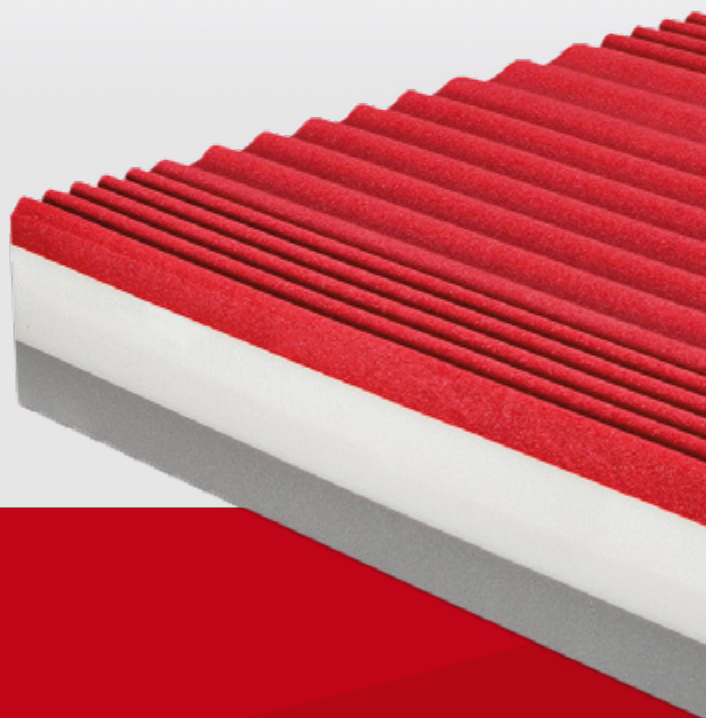

MEMORY SLEEP

hevea[®]
dormiteci sopra.

MEMORY SLEEP

Ha caratteristiche antidecubito grazie allo strato in **memory foam** sagomato (bugnato) che ottimizza le pressioni di appoggio limita i rischi di occlusione capillare.

Realizzato con l'abbinamento di **3 materiali** dalle differenti caratteristiche tecniche ed ergonomiche.

CARATTERISTICHE MEMORY SLEEP

Struttura lastra cm 20

Altezza massima finito 23 cm circa

anatomico

antiacaro

anallergico

Strato superiore

in memory foam viscoelastico automodellante sagomato ad alta densità a portanza media/alta.

2 Strati inferiori

zone differenziate simmetriche e speculari in schiumato ecologico ad acqua, con due portanze medio/alta.

MEMORY
SLEEP
Hevea

CARATTERISTICHE SILVER TECHNO

fibra
d'argento

tessuto
antiacaro

tessuto
anallergico

zip
perimetrale

fascia
three space

lavabile
in acqua