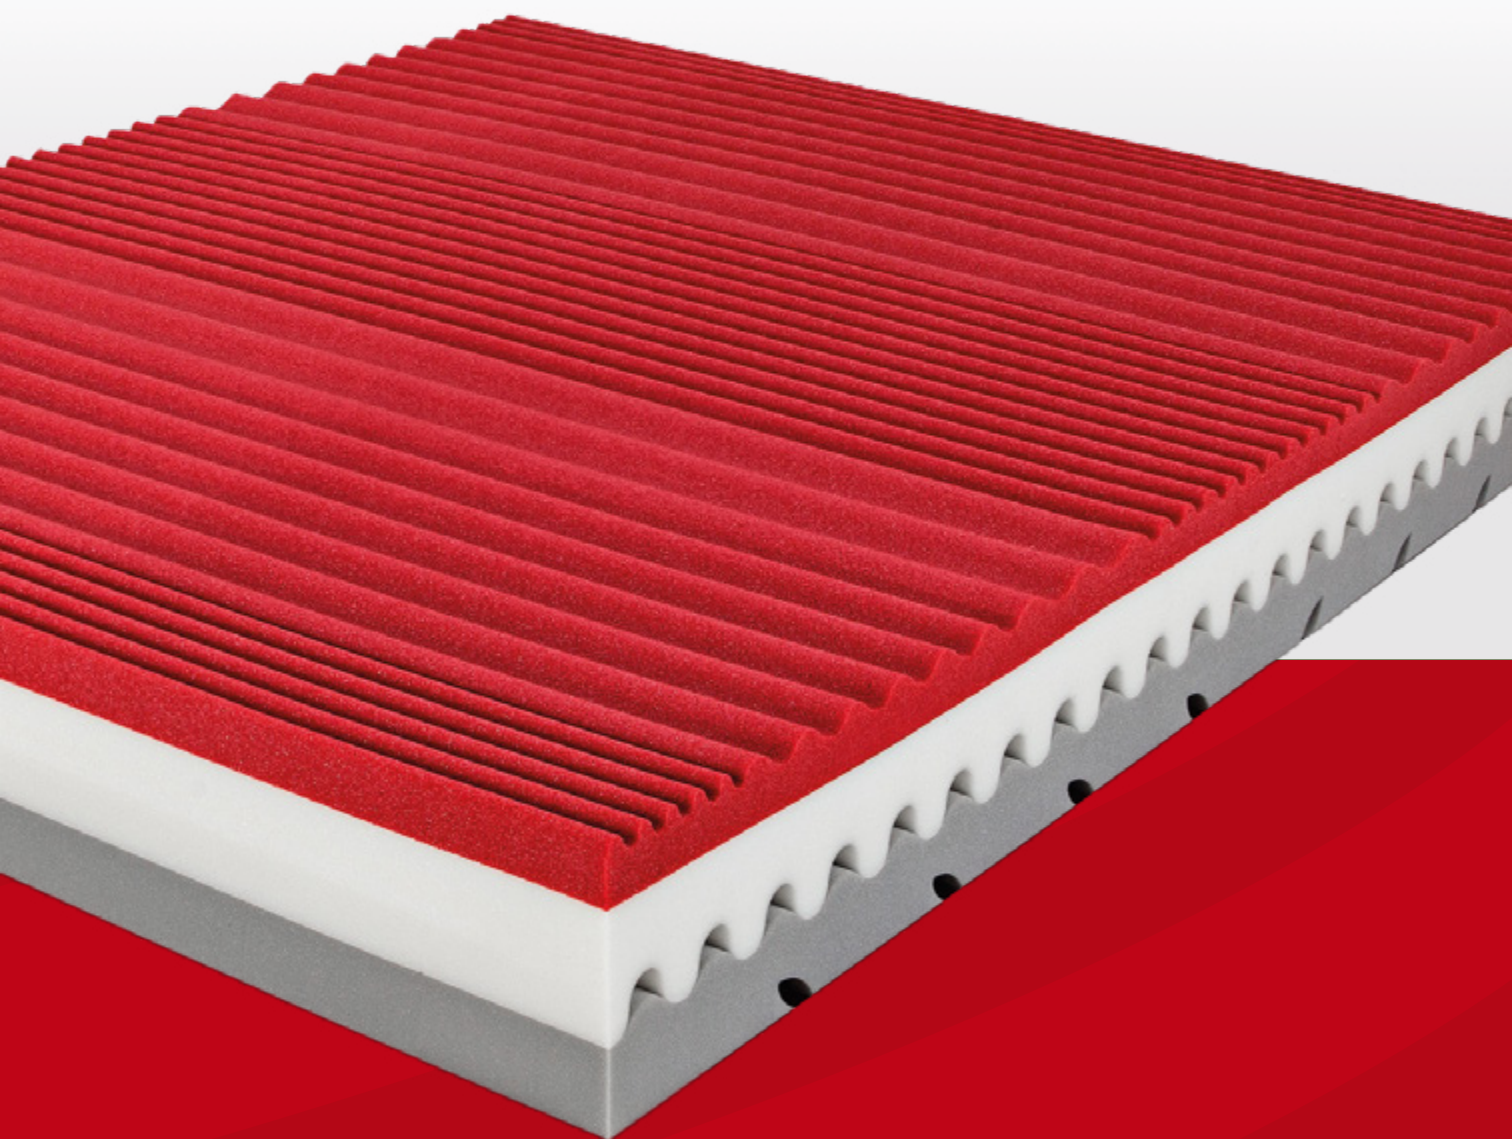

MEMORY SLEEP

hevea[®]
dormiteci sopra.

MEMORY SLEEP

Ha caratteristiche antidecubito grazie allo strato in **memory foam** sagomato (bugnato) che ottimizza le pressioni di appoggio limita i rischi di occlusione capillare.

Realizzato con l'abbinamento di **3 materiali** dalle differenti caratteristiche tecniche ed ergonomiche.

CARATTERISTICHE MEMORY SLEEP

Struttura lastra cm 20

Altezza massima finito 23 cm circa

anatomico

antiacaro

anallergico

Strato superiore

in memory foam viscoelastico automodellante sagomato ad alta densità a portanza media/alta.

2 Strati inferiori

zone differenziate simmetriche e speculari in schiumato ecologico ad acqua, con due portanze medio/alta.

MEMORY
SLEEP
Hevea

CARATTERISTICHE SILVER TECHNO

fibra
d'argento

tessuto
antiacaro

tessuto
anallergico

zip
perimetrale

fascia
three space

lavabile
in acqua