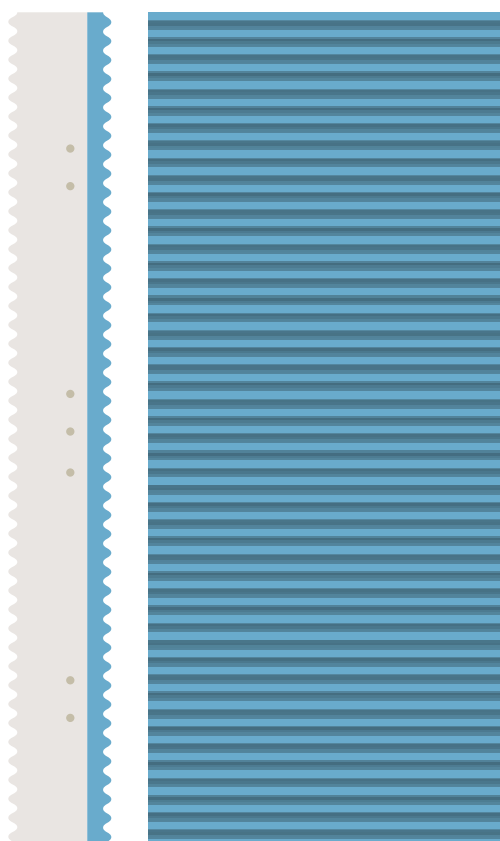

# MEMO BASIS

**hevea**<sup>®</sup>  
dormiteci sopra.

# MEMO BASIS

---

Realizzato con l'abbinamento di **2 materiali** dalle differenti caratteristiche tecniche ed ergonomiche.

Ha caratteristiche antidecubito grazie allo strato in **memory foam** che ottimizza le pressioni di appoggio limita i rischi di occlusione capillare.