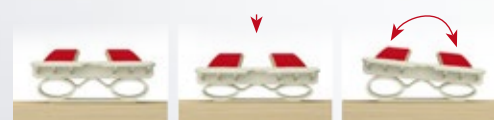

# NEW VIRTUS

Hevea New Virtus è ideale per chi cerca il miglior comfort e un ottimo supporto ergonomico.

Hevea New Virtus ottimizza il tuo riposo dando al materasso il giusto sostegno ergonomico che si modella alle esigenze specifiche di ognuno grazie alle doghe in lamellare di faggio inserite in supporti basculanti in Sebs.

Hevea New Virtus inoltre è dotata di accessori come le doghe sagomate e asolate, che si conformano alle curve naturali della nostra spalla per eliminare fastidiosi formicolii agli arti superiori in postura fetale e garantire la corretta postura della curva dorsale in postura supina.

La doga lombare con meccanismo di regolazione per garantire l'allineamento delle vertebre lombari e la corretta postura della curva lombare.

I regolatori di peso per la zona bacino, parte critica del nostro corpo in quanto la più pesante.

doga lombare con meccanismo di regolazione lordosi

regolatori di peso zona bacino

pellicola melaminica impermeabilizzante

angoli giuntati con guarnizione in gomma anti urto

**hevea**<sup>®</sup>  
dormiteci sopra.