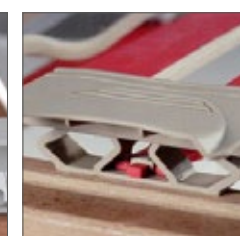

Hevea New Virtus inoltre è dotata di accessori come le doghe sagomate e asolate, che si conformano alle curve naturali della nostra spalla per eliminare fastidiosi formicolii agli arti superiori in postura fetale e garantire la corretta postura della curva dorsale in postura supina.

La doga lombare con meccanismo di regolazione per garantire l'allineamento delle vertebre lombari e la corretta postura della curva lombare.

I regolatori di peso per la zona bacino, parte critica del nostro corpo in quanto la più pesante.

**zona lombare**  
doga per sostegno lordosi

**zona bacino**  
doga anatomica con regolatori di rigidità

**zona gambe**  
doga a portanza neutra

**zona piedi**  
doga sagomata terminale

supporti basculanti in Sebs

doga lombare con meccanismo di regolazione lordosi

regolatori di peso zona bacino

pellicola melaminica impermeabilizzante

angoli giuntati con guarnizione in gomma anti urto

**hevea**<sup>®</sup>  
dormiteci sopra.